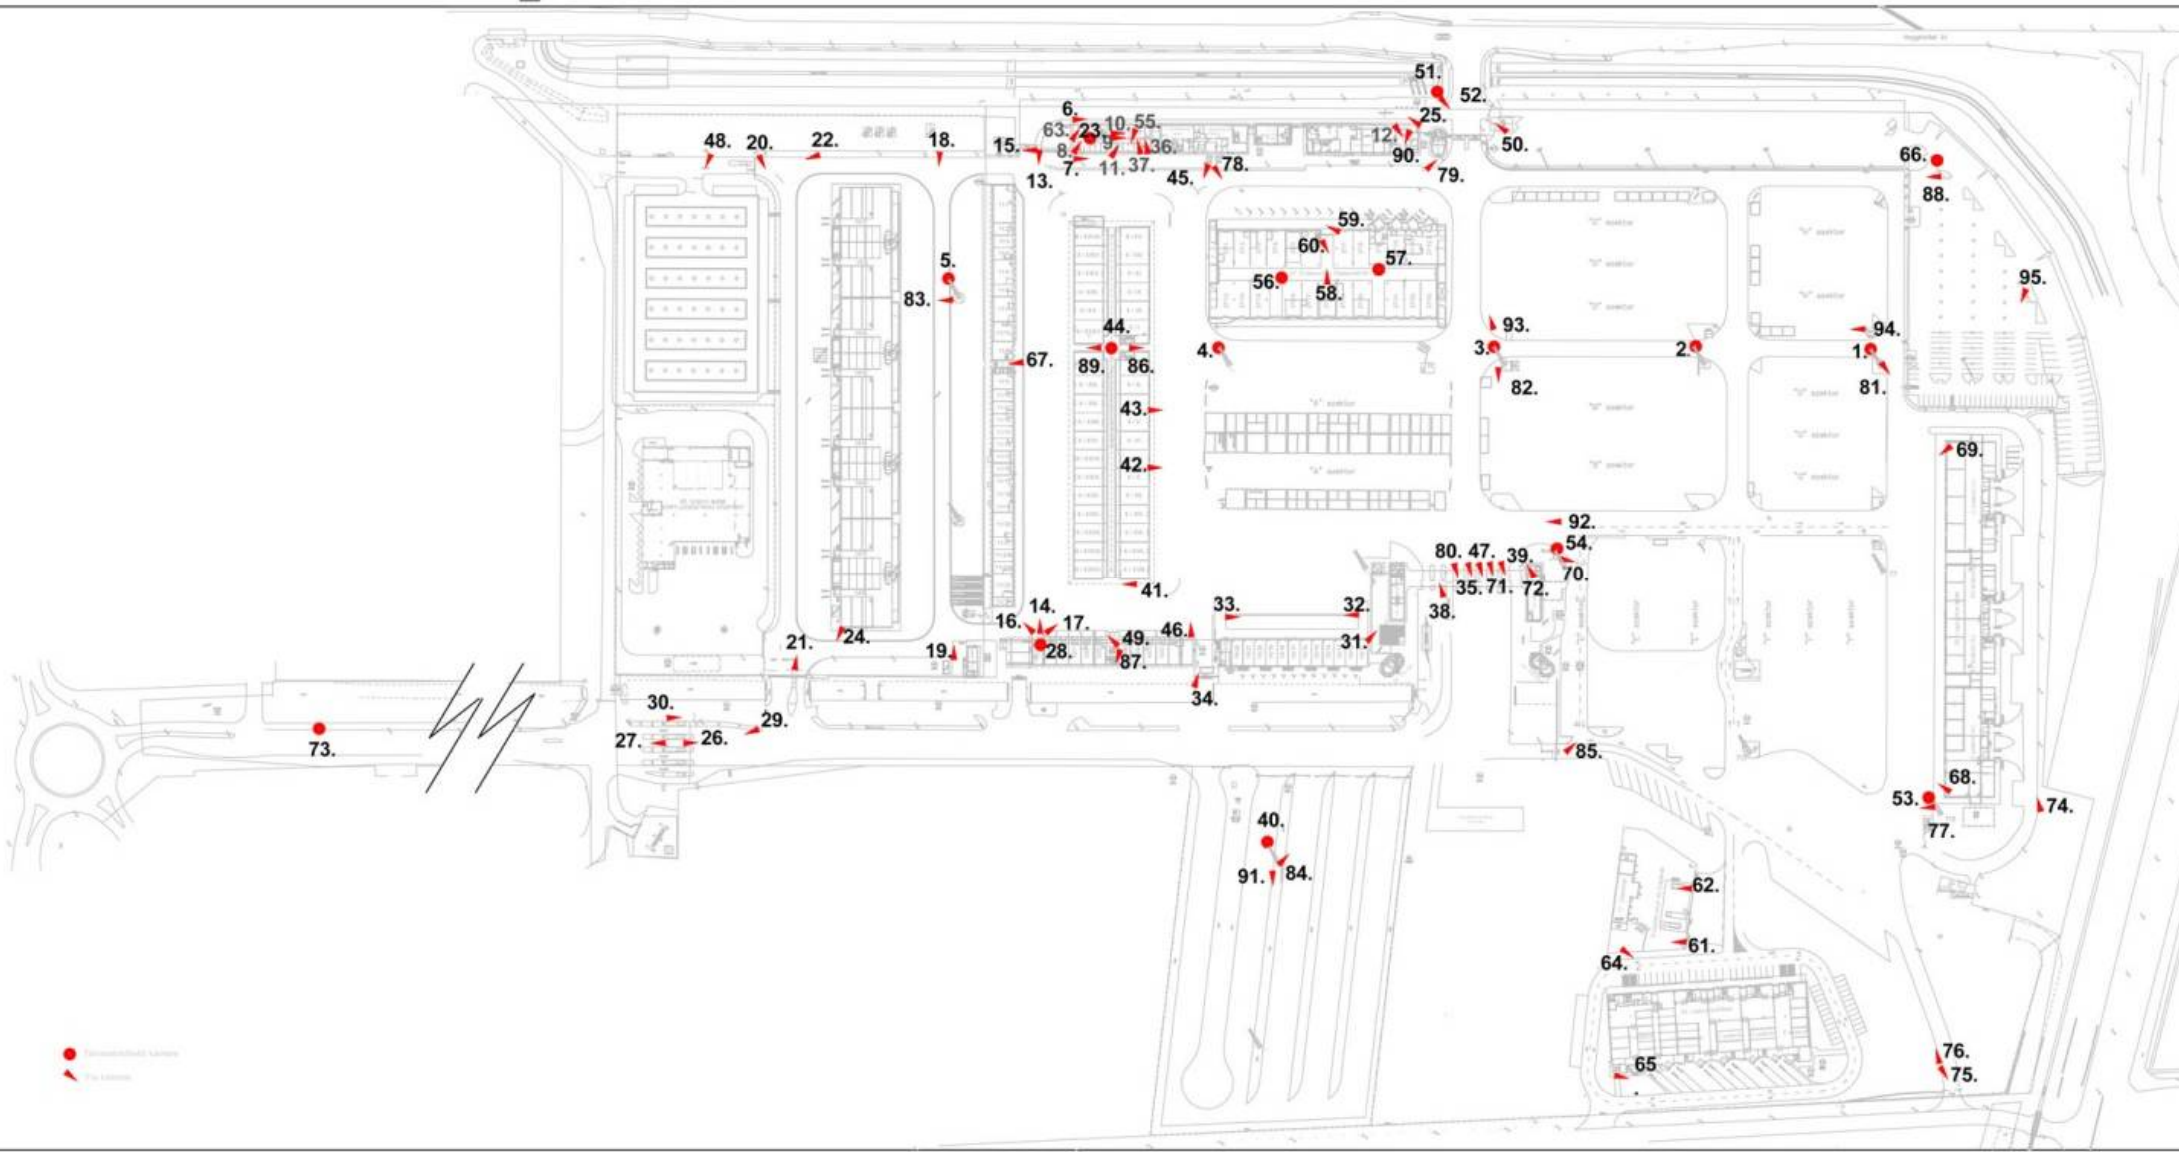

Kam. sorsz.	Kamera látászöge
1	26. épület, G és F szektorok
2	B-E-G-H szektorok
3	Tetőparkoló lejárát, vészkijárat Nagykőrösi út felé
4	10. épület átjáró, A-szektor
5	G-kapu, Füves parkoló bejárat
6	5. sz. épület, külső bejárat
7	5. sz. épület, belső bejárat
8	5. sz. épület, Recepció
9	5. sz. épület, Fsz. hátsó
10	5. sz. épület, emelet
11	5. sz. épület, főpénztár
12	1.sz. épület, személy bejárat
13	6.-11. raktár, első
14	6.-11. raktár, hátsó
15	11.-18. ép. átjáró, első
16	11.-18. ép. átjáró, hátsó
17	10. ép. eleje
18	18. ép. első, 1.
19	18. ép. első, 2.
20	18. ép. hátsó, 1
21	18. ép. hátsó, 2.
22	G-kapu
23	Tetőparkoló feljárat
24	8. kapu, kijárat
25	1.-ép. Sorompó
26	Bekötő út be
27	Bekötő út ki
28	6.-11. épület között
29	Pénztárak 1-5+kijárat.
30	Pénztárak, kijárat
31	TMK
32	10. sz. ép. hűtő, rámpa, 1.
33	10. sz. ép. hűtő, rámpa, 2.
34	10. Kapu
35	4. kapu
36	Elszámpló pénztár, 1.
37	Elszámló pénztár, 2.
38	Főbejárat ki
39	1. kapu
40	2 hekt. Parkoló
41	A-szektor 1.
42	A-szektor 2.
43	A-szektor 3.
44	6-ép. Kereszfolyosó
45	6. sz. ép. első

Távvezérelt kamerák alaphelyzete

Kam. sorsz.	Kamera látászöge
46.	6. sz. ép. hátsó
47.	3. kapu
48.	Szggk. parkoló sorompó
49	10.ép. bejárat belső
50	Nagykőrösi ú. Parkoló bejárat
51	Nagykőrösi ú.
52	Vészkijárat
53	F szektor torony
54	Főbejárat előtt, halszájka
55	Elszámló pénztár, előtér
56	27. csarnok, folyosó 1. Távvezérelt
57	27. csarnok, folyosó 2. Távvezérelt
58	27. csarnok, bejárat, belső
59	27. csarnok, szem. bej.
60	27. csarnok, tetőkijárat
61	Géptároló 1.
62	Géptároló 2.
63	Videószoza
64	28.-ép. Első
65	28.-ép. Hátsó
66	Hátsó szem.parkoló
67	11-ép. Átjáró
68	F-szektor 26.-ép tetőn
69	G-szektor 26.-ép tetőn
70	E-szektor toronyban, fix
71	2. kapu
72	7a porta
73	Bekötő körforgalom
74	26.-os épület mögött
75	F szektor kapu
76	F szektor kapu II
77	F szektor torony
78	27.-es épület első jobb
79	27.-es épület első bal
80	5.-ös kapu
81	1SD torony fix kamera
82	3SD torony fix kamera
83	5SD torony fix kamera
84	2 hektáros parkoló kijárat, főbejárat
85	F kapu
86	6-ép. átjáró 27-es felé
87	10-ép. emelet
88	Vevőparkoló - Nagykőrösi út
89	6-ép. átjáró 11-es felé
90	1-ép. emelet
91	40SD torony fix kamera-II
92	E-szek torony fix
93	3SD torony fix kamera-II
94	1SD torony fix kamera-II
95	Vevőparkoló

● Einzelverkehrsfläche
→ Einzelverkehr